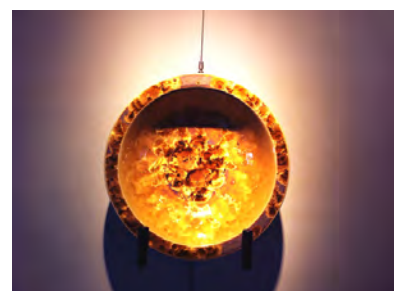

鄭 智恩 Jung, Ji eun
かけら piece