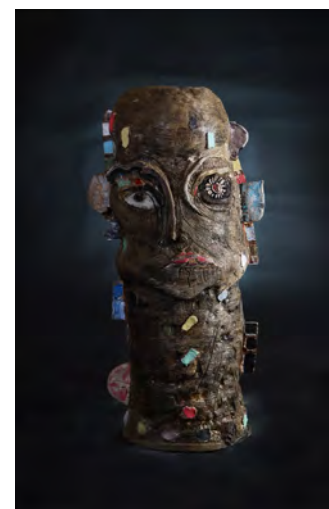

李燦旻 Lee Chan Min

道快碑